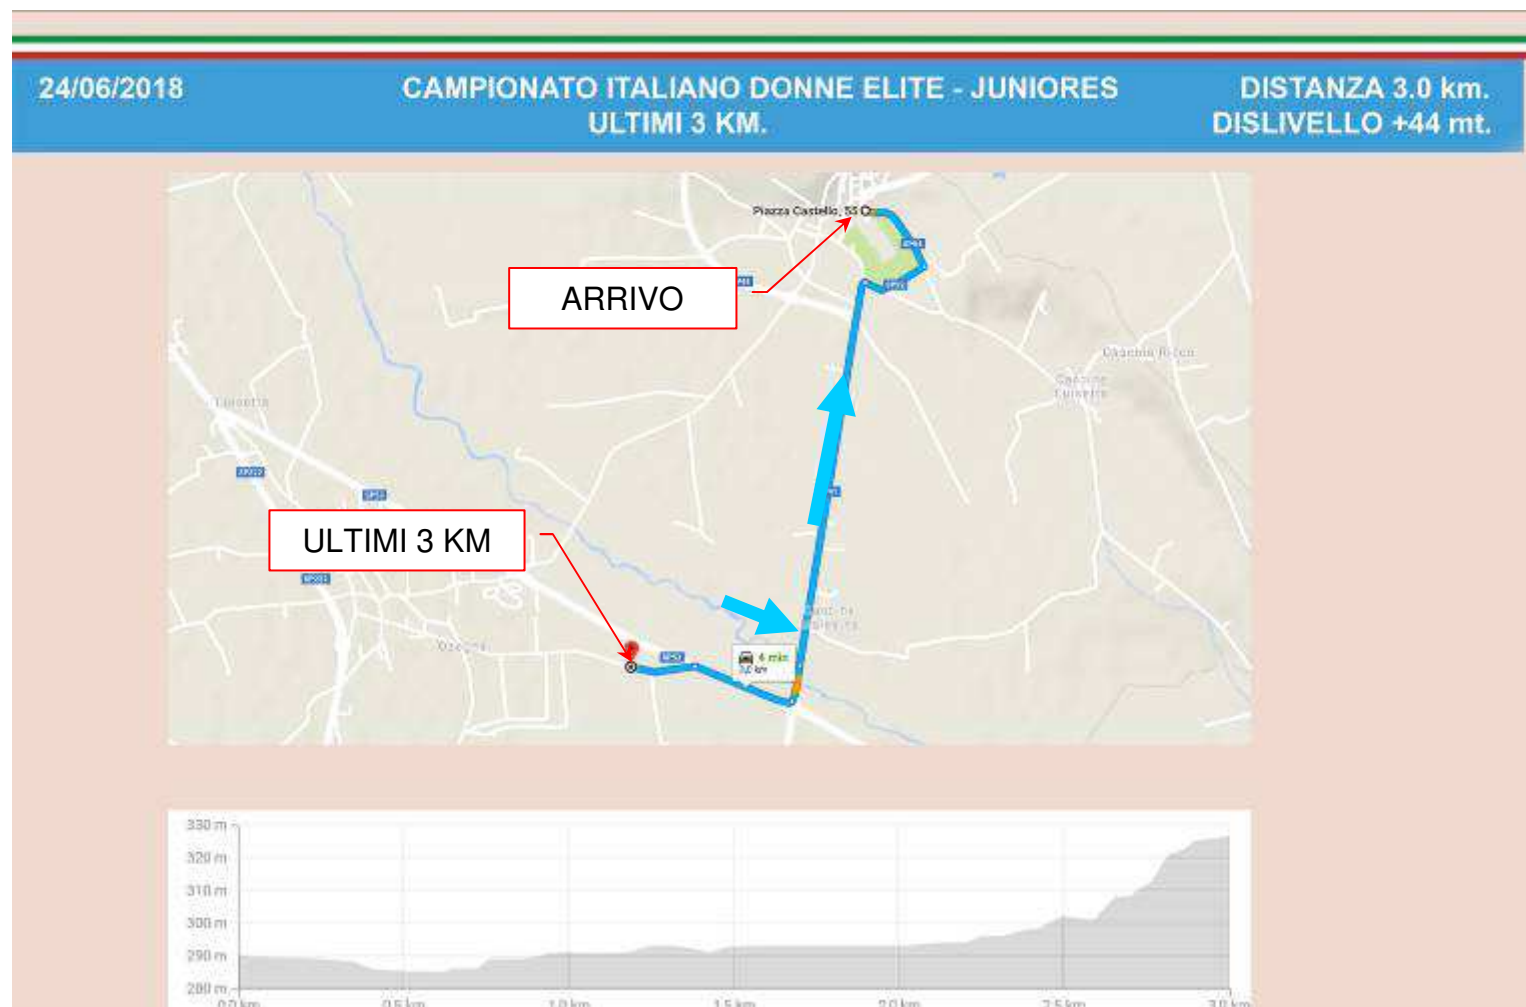

**DONNE JUNIORES Km 78**  
**DONNE ELITE' Km 117**

**DONNE ELITE' Km 117**

**DONNE JUNIORES Km 78**

**DONNE JUNIORES Km 78**

CAMPIONATO ITALIANO DONNE JUNIORES 24 GIUGNO 2018							
LUOGO	KM	36 KM/H		38 KM/H		40 KM/H	
		ORA	MIN	ORA	MIN	ORA	MIN
RIVOLI (Corso Susa)	0	9	: 0	9	: 0	9	: 0
ALPIGNANO	3	9	: 5	9	: 5	9	: 5
VAL DELLA TORRE	9	9	: 15	9	: 14	9	: 14
GIVOLETTO	12	9	: 20	9	: 19	9	: 18
LA CASSA	15	9	: 25	9	: 24	9	: 23
FIANO	20	9	: 33	9	: 32	9	: 30
ROBASSOMERO	25,5	9	: 43	9	: 40	9	: 38
CIRIE' (T.V.)	29,5	9	: 49	9	: 47	9	: 44
NOLE	33	9	: 55	9	: 52	9	: 50
ROCCA CANAVESE	41,5	10	: 9	10	: 6	10	: 2
LEVONE	44	10	: 13	10	: 9	10	: 6
RIVARA	47,5	10	: 19	10	: 15	10	: 11
FORNO CANAVESE (GPM)	52	10	: 27	10	: 22	10	: 18
PRATIGLIONE	54	10	: 30	10	: 25	10	: 21
PRASCORSANO	57,5	10	: 36	10	: 31	10	: 26
CUORGNE'	62	10	: 43	10	: 38	10	: 33
SALASSA	68	10	: 53	10	: 47	10	: 42
RIVAROLO	71	10	: 58	10	: 52	10	: 47
OZEGNA	74	11	: 3	10	: 57	10	: 51
CASTELLO AGLIE'	78	11	: 10	11	: 3	10	: 57

**AGLIE'**  
**ULTIMI 3 KM**

**OZEGNA** (Via Fratelli Berra, SP51DIR, SP53, SP41);  
**AGLIE'** (Via per Feletto, SP41, SP52, Viale Don Notario, Piazza Castello)

**AGLIE'**  
**ULTIMO KM**

ARRIVO

DEVIAZIONE MEZZI  
AL SEGUITO A 350mt  
DALL'ARRIVO