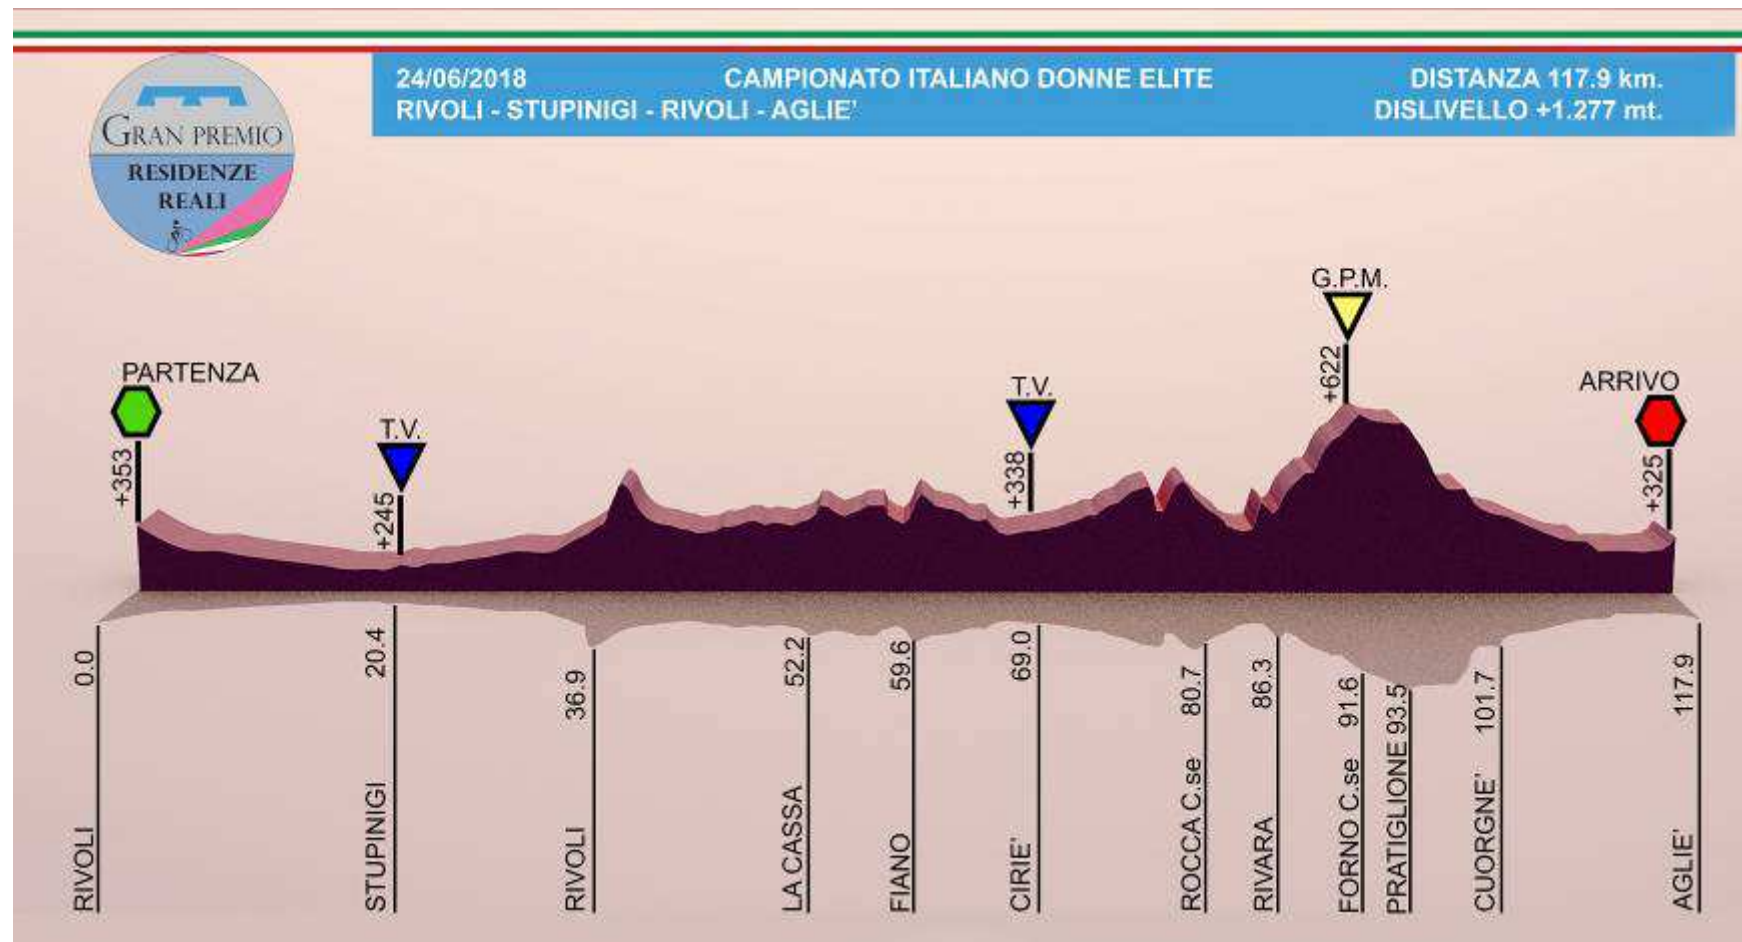

DONNE ELITE' Km 117