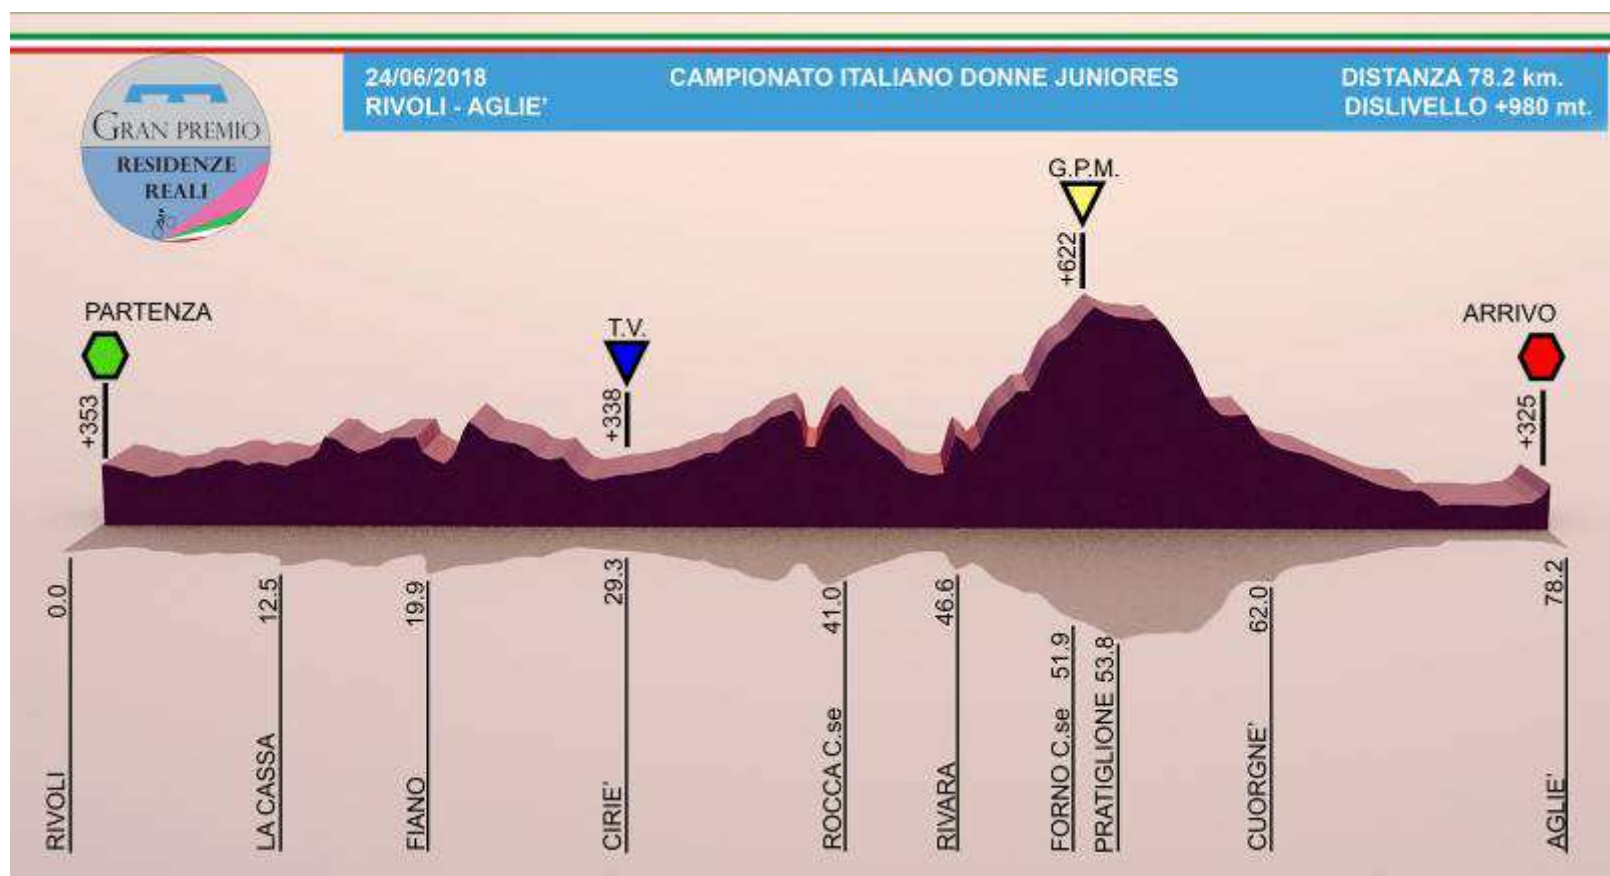

## **DONNE ELITE'**

- VERIFICA LICENZE **23/06/18** dalle ore 17.00 alle ore 18.15 c/o BOCCIOFILA RIVOLESE – Via Borghezio, 21 RIVOLI
- RIUNIONE TECNICA **23/06/18** ore 18.30 c/o BOCCIOFILA RIVOLESE
- PRANZO 1° TURNO ore 10.30 BOCCIOFILA RIVOLESE
- PRANZO 2° TURNO ore 11.00 BOCCIOFILA RIVOLESE
- RITROVO ore 12.30 c/o CASTELLO DI RIVOLI
- PRESENTAZIONE SQUADRE / FOGLIO FIRMA ore 13.00 c/o CASTELLO DI RIVOLI
- TRASFERIMENTO ore 13.50 c/o CASTELLO DI RIVOLI
- PARTENZA UFFICIALE PIEDE A TERRA ore 14.00 Via Rivalta RIVOLI
- ARRIVO ore 17.00 circa CASTELLO DI AGLIE'

**DONNE JUNIORES Km 78**  
**DONNE ELITE' Km 117**

**DONNE ELITE' Km 117**

**DONNE JUNIORES Km 78**

**DONNE JUNIORES Km 78**

CAMPIONATO ITALIANO DONNE JUNIORES 24 GIUGNO 2018							
LUOGO	KM	36 KM/H		38 KM/H		40 KM/H	
		ORA	MIN	ORA	MIN	ORA	MIN
RIVOLI (Corso Susa)	0	9	: 0	9	: 0	9	: 0
ALPIGNANO	3	9	: 5	9	: 5	9	: 5
VAL DELLA TORRE	9	9	: 15	9	: 14	9	: 14
GIVOLETTO	12	9	: 20	9	: 19	9	: 18
LA CASSA	15	9	: 25	9	: 24	9	: 23
FIANO	20	9	: 33	9	: 32	9	: 30
ROBASSOMERO	25,5	9	: 43	9	: 40	9	: 38
CIRIE' (T.V.)	29,5	9	: 49	9	: 47	9	: 44
NOLE	33	9	: 55	9	: 52	9	: 50
ROCCA CANAVESE	41,5	10	: 9	10	: 6	10	: 2
LEVONE	44	10	: 13	10	: 9	10	: 6
RIVARA	47,5	10	: 19	10	: 15	10	: 11
FORNO CANAVESE (GPM)	52	10	: 27	10	: 22	10	: 18
PRATIGLIONE	54	10	: 30	10	: 25	10	: 21
PRASCORSANO	57,5	10	: 36	10	: 31	10	: 26
CUORGNE'	62	10	: 43	10	: 38	10	: 33
SALASSA	68	10	: 53	10	: 47	10	: 42
RIVAROLO	71	10	: 58	10	: 52	10	: 47
OZEGNA	74	11	: 3	10	: 57	10	: 51
CASTELLO AGLIE'	78	11	: 10	11	: 3	10	: 57